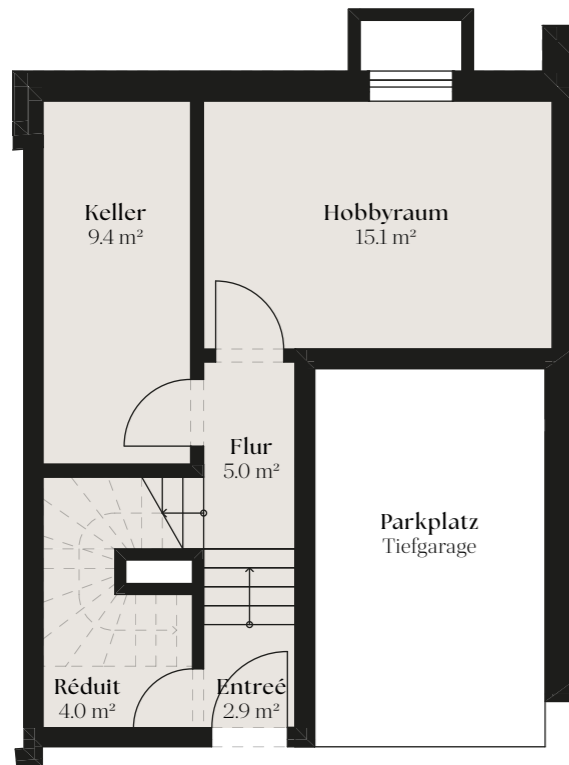

BRUNNENHOF

Rüschlikon

HAUS 7

6.5-ZIMMER-REIHEN-EINFAMILIEN-HAUS

REIHEN- EINFAMILIEN- HAUS

GRUNDSTÜCKSGRÖSSE	168.5 m ²
GESCHOSSE	4
ZIMMER	6.5
WOHNFLÄCHE*	216.0 m ²
TERRASSE	18.3 m ²

*inkl. Innenwände, exkl. Schächte und Aussenwände

I. Untergeschoss

Erdgeschoss

I. Obergeschoss

Dachgeschoss