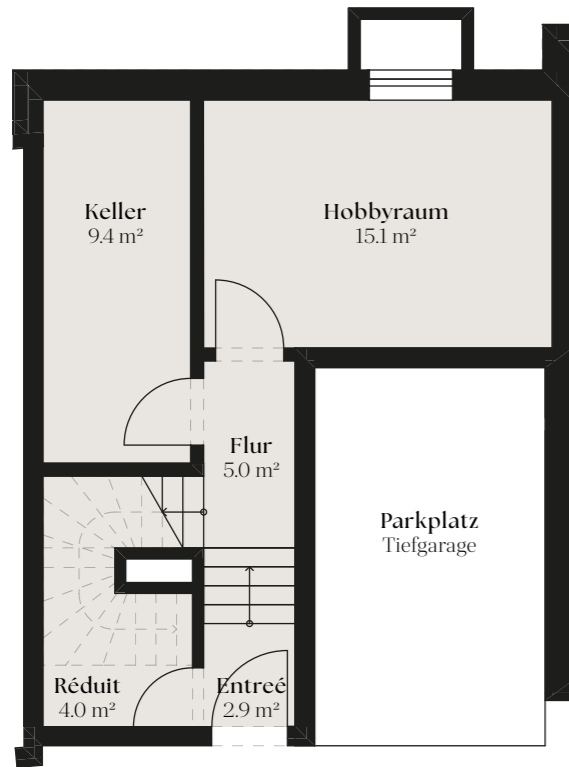

I. Untergeschoss

Erdgeschoss