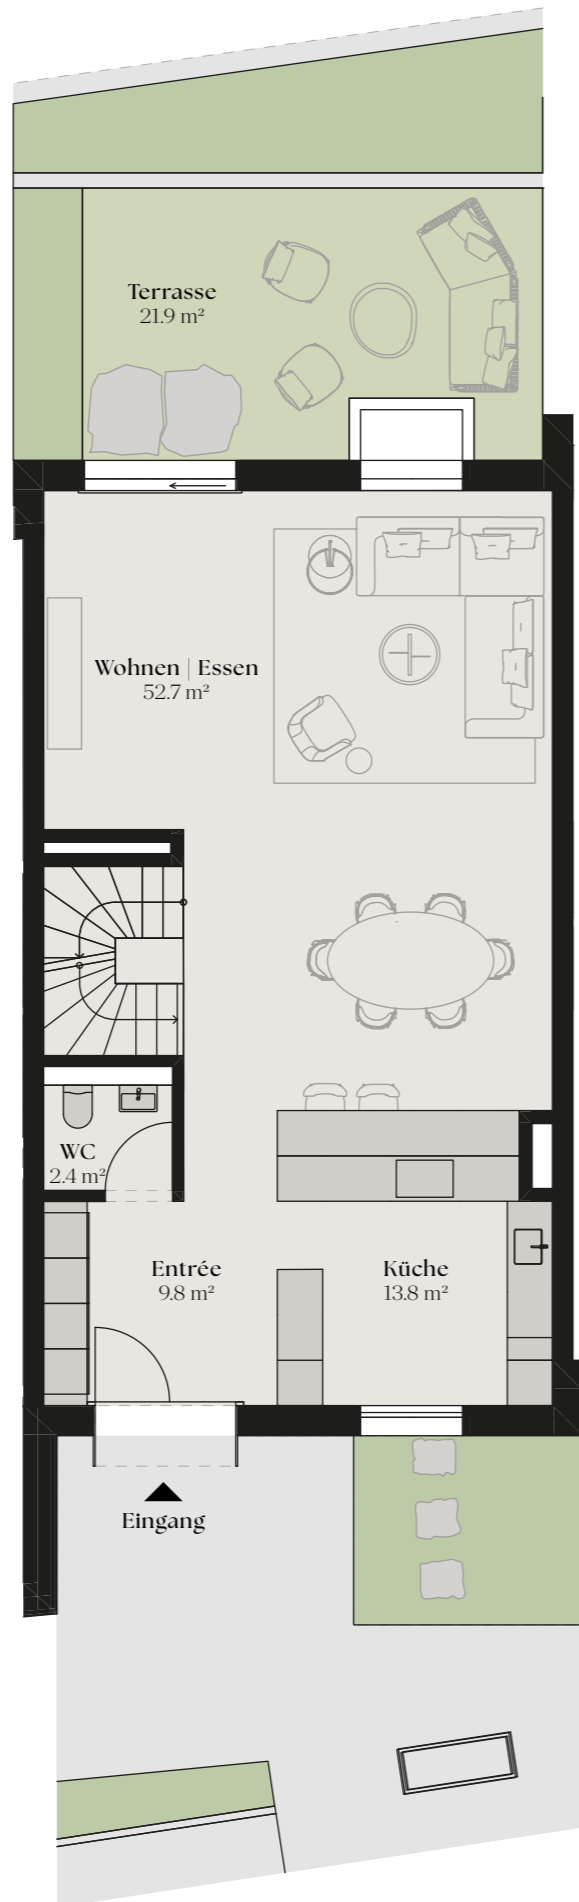

I. Untergeschoss

Erdgeschoss