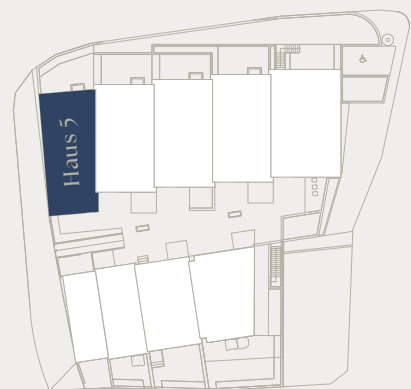

BRUNNENHOF

Rüschlikon

HAUS 5

4.5-ZIMMER-REIHEN-EINFAMILIEN-HAUS

REIHEN- EINFAMILIEN- HAUS

GRUNDSTÜCKSGRÖSSE	151.5 m²
GESCHOSSE	3
ZIMMER	4.5
WOHNFLÄCHE*	127.0 m²
TERRASSE	21.0 m²

*inkl. Innenwände, exkl. Schächte und Aussenwände

Beratung & Verkauf

Julius Bär
REAL ESTATE

Julius Bär Real Estate AG

Schweizergasse 21, 8001 Zürich

+41 43 344 65 65

residential@jbre.ch

www.realestate.juliusbaer.com

BRUNNENHOF-RUESCHLIKON.CH