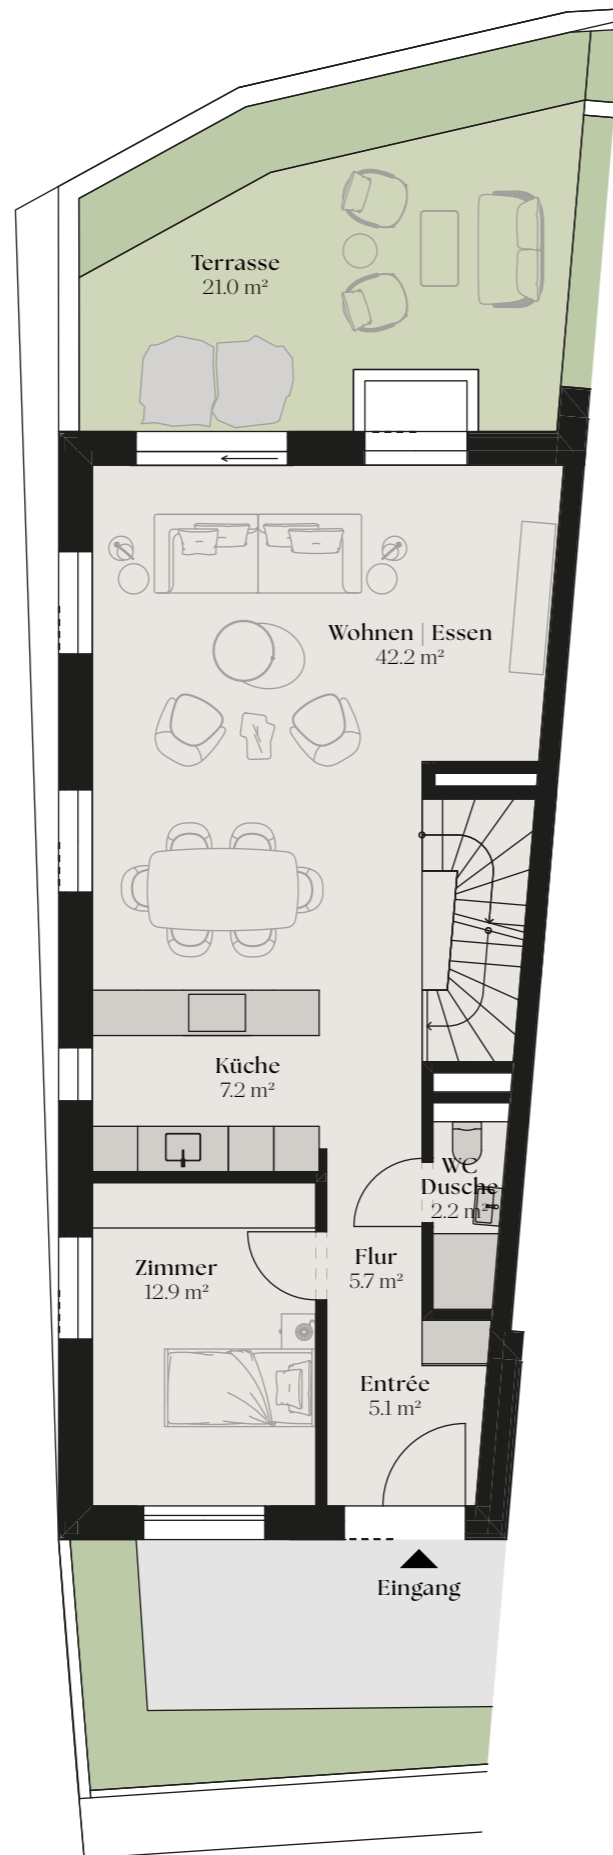

BRUNNENHOF

Rüschlikon

HAUS 5

4.5-ZIMMER-REIHEN-EINFAMILIEN-HAUS

REIHEN- EINFAMILIEN- HAUS

| | |
|-------------------|----------------------|
| GRUNDSTÜCKSGRÖSSE | 151.5 m ² |
| GESCHOSSE | 3 |
| ZIMMER | 4.5 |
| WOHNFLÄCHE* | 127.0 m ² |
| TERRASSE | 21.0 m ² |

BRUNNENHOF-RUESCHLIKON.CH

I. Untergeschoss

Erdgeschoss

I. Obergeschoss