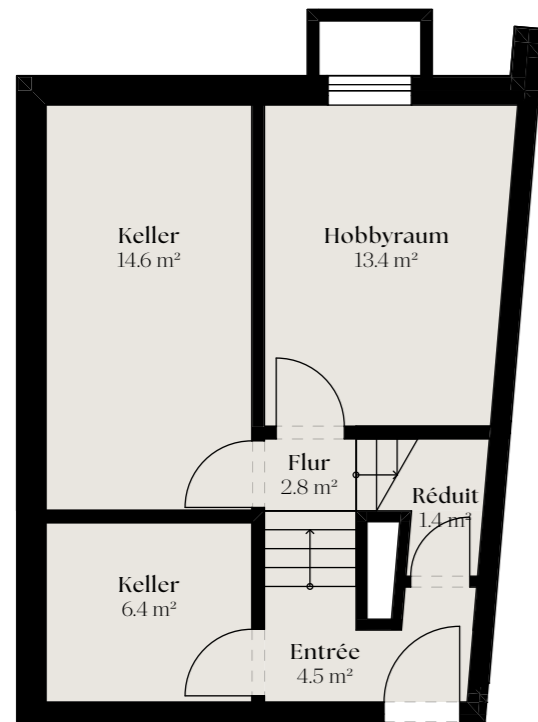

BRUNNENHOF

Rüschlikon

HAUS 5

4.5-ZIMMER-REIHEN-EINFAMILIEN-HAUS

REIHEN- EINFAMILIEN- HAUS

| | |
|-------------------|----------------------|
| GRUNDSTÜCKSGRÖSSE | 151.5 m ² |
| GESCHOSSE | 3 |
| ZIMMER | 4.5 |
| WOHNFLÄCHE* | 127.0 m ² |
| TERRASSE | 21.0 m ² |

BRUNNENHOF-RUESCHLIKON.CH

I. Untergeschoss

Erdgeschoss

I. Obergeschoss